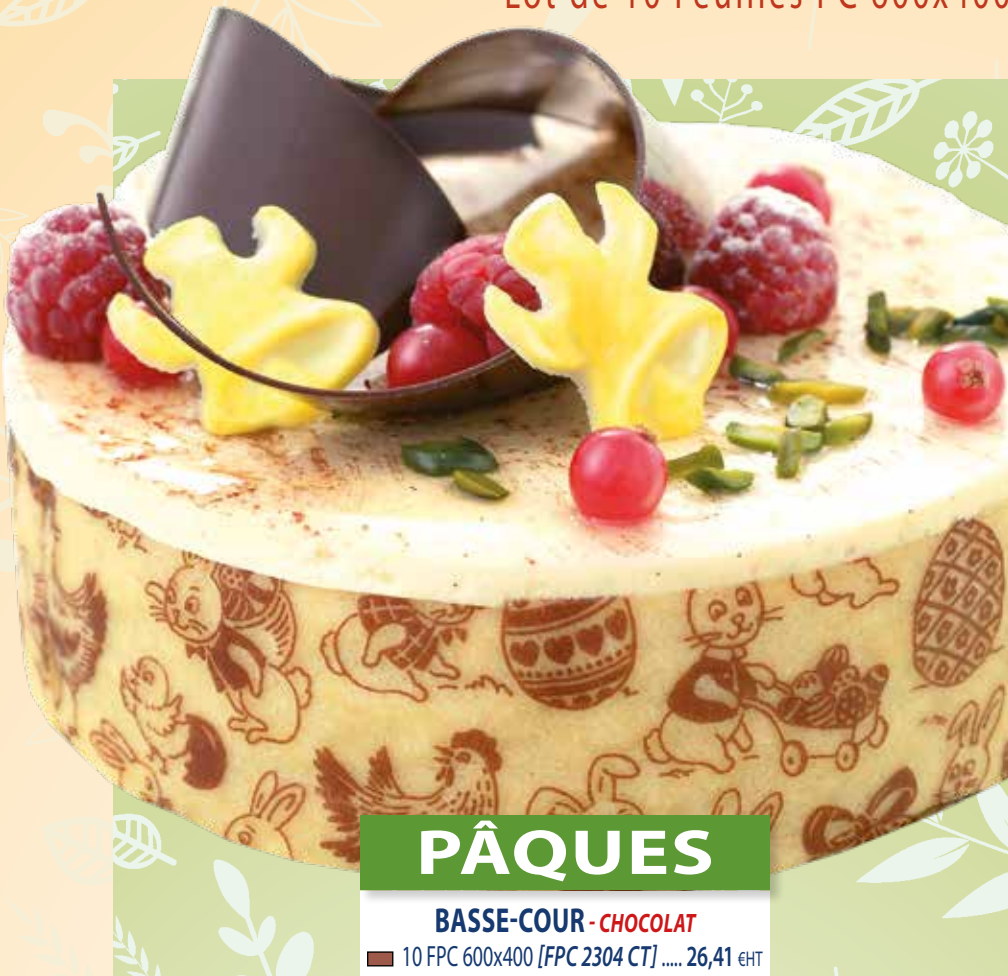

Les Transferts Joconde

Lot de 10 Feuilles PC 600x400 mm

PÂQUES

BASSE-COUR - CHOCOLAT

10 FPC 600x400 mm [FPC 2304 CT] ..... 26,41 €HT