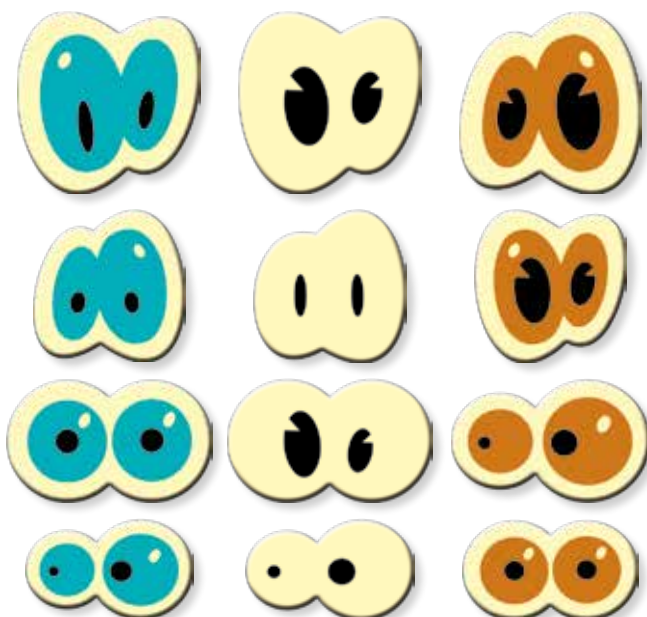

32 yeux différents!

LES YEUX

32 YEUX DIFFÉRENTS - IMPR.NOIR+BLEU CIEL+LAIT

10 yeux 24x24 MM + 10 yeux 20x20 MM

10 yeux 27x16 MM + 10 yeux 23x13 MM

☑ chablon 40 poses [CHA YE2] ..... 27,52 €HT

☐ 10 FPE 320x125 [FPE 1134 C3] ..... 10,77 €HT

⇒ 200 yeux choc.Blanc [YE2 1134 C3B] .. 23,72 €HT