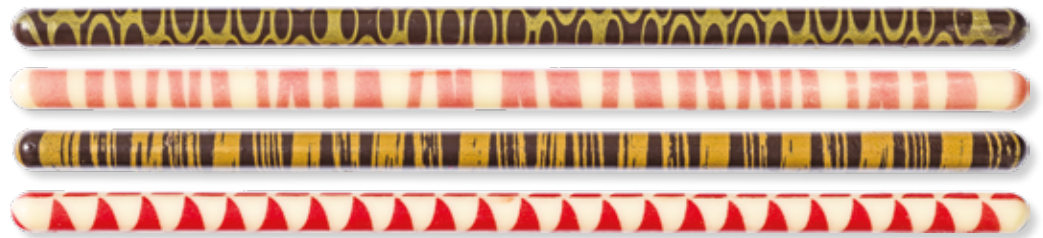

STICKS MIX6

LONGUEUR 135 MM - Ø ENV. 5 MM

1. 48 CHOC.NOIR - IMPR.OR
   - 48 CHOC.BLANC - IMPR.ROSE
   - 48 CHOC.NOIR - IMPR.LAIT
   - 48 CHOC.BLANC - IMPR.ROSE FONCÉ
2. ☞ 192 Sticks [STI MIX6] ..... 39,95 €HT

PLAQUES POUR FAIRE 192 STICKS SOI-MÊME :

- ☐ 4 Plaques [PVCS MIX6] ..... 25,19 €HT