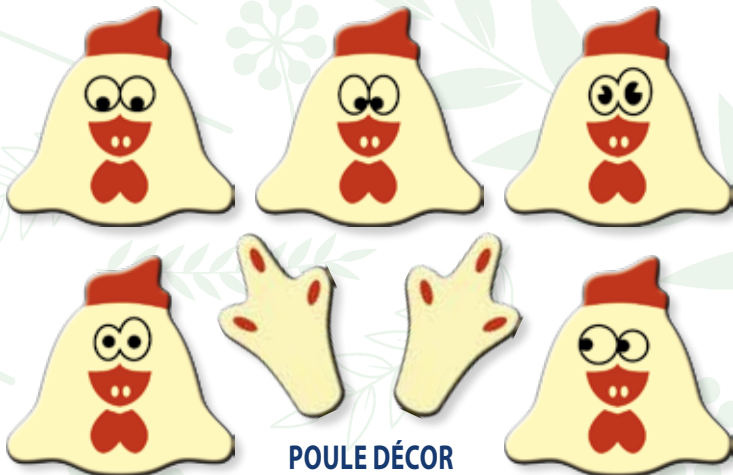

POULE DÉCOR

TÊTE 30x29 MM / PATTE 16x26 MM
IMPR. ROUGE+NOIR - 5 DÉCORS YEUX DIFF.

- ☑ chablon 15 décors [CHA PO2] ..... 27,52 €HT
- ☐ 10 FPE 320x125 [FPE 2196 C2] ..... 9,86 €HT
- ☞ 75 Poules choc. Blanc [PO2 2196 C2B] ..... 30,55 €HT