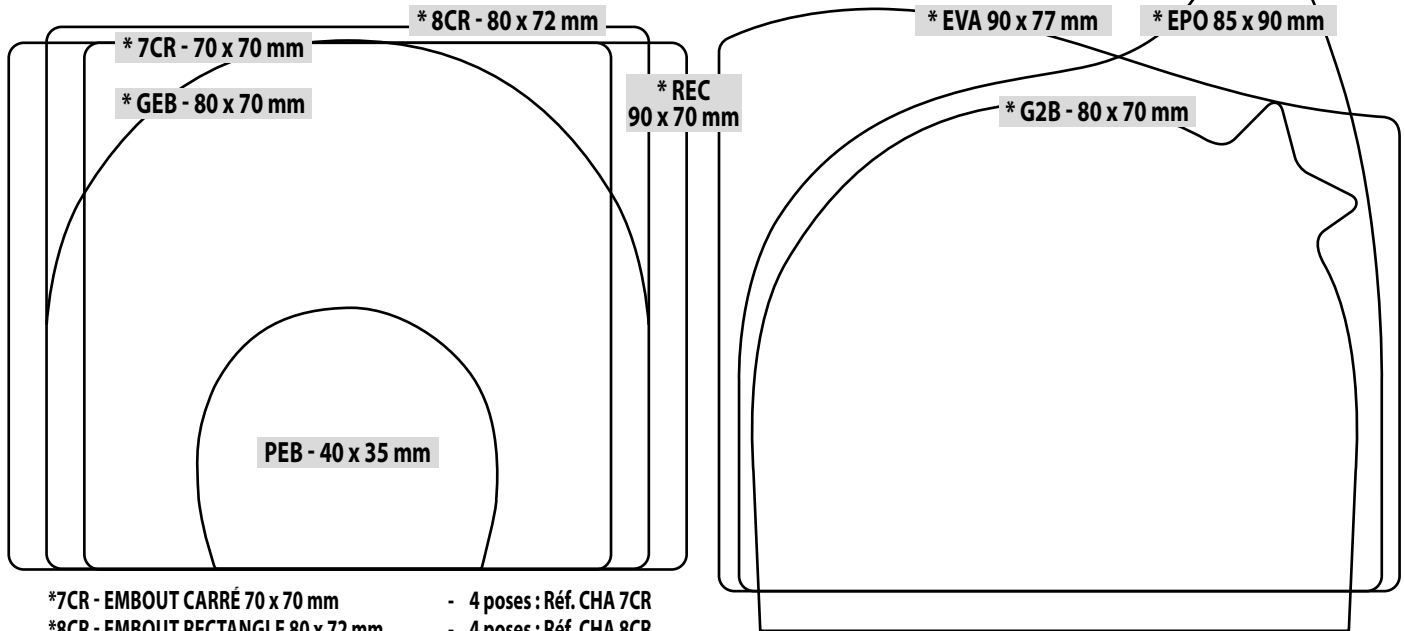

Les Chablons

RÉSISTENT À 220°C - FORMAT 330 x 135 mm - ép. 2 mm : 27,52 €HT

* CHA ___ - ép. 3 mm : 33,96 €HT

- *7CR - EMBOUT CARRÉ 70 x 70 mm - 4 poses : Réf. CHA 7CR
- *8CR - EMBOUT RECTANGLE 80 x 72 mm - 4 poses : Réf. CHA 8CR
- *REC - EMBOUT RECTANGLE 90 x 70 mm - 4 poses : Réf. CHA REC
- *GEB - EMBOUT DE BÛCHE 80 x 70 mm - 4 poses : Réf. CHA GEB
- PEB - PETIT EMBOUT DE BÛCHE 40 x 35 mm - 14 poses : Réf. CHA PEB

- *EVA - EMBOUT VAGUE 90 x 77 mm - 4 poses : Réf. CHA EVA
- *EPO - EMBOUT POINTE 85 x 90 mm - 4 poses : Réf. CHA EPO
- *G2B - EMBOUT DE BÛCHE 2 - 80 x 70 mm - 4 poses : Réf. CHA G2B