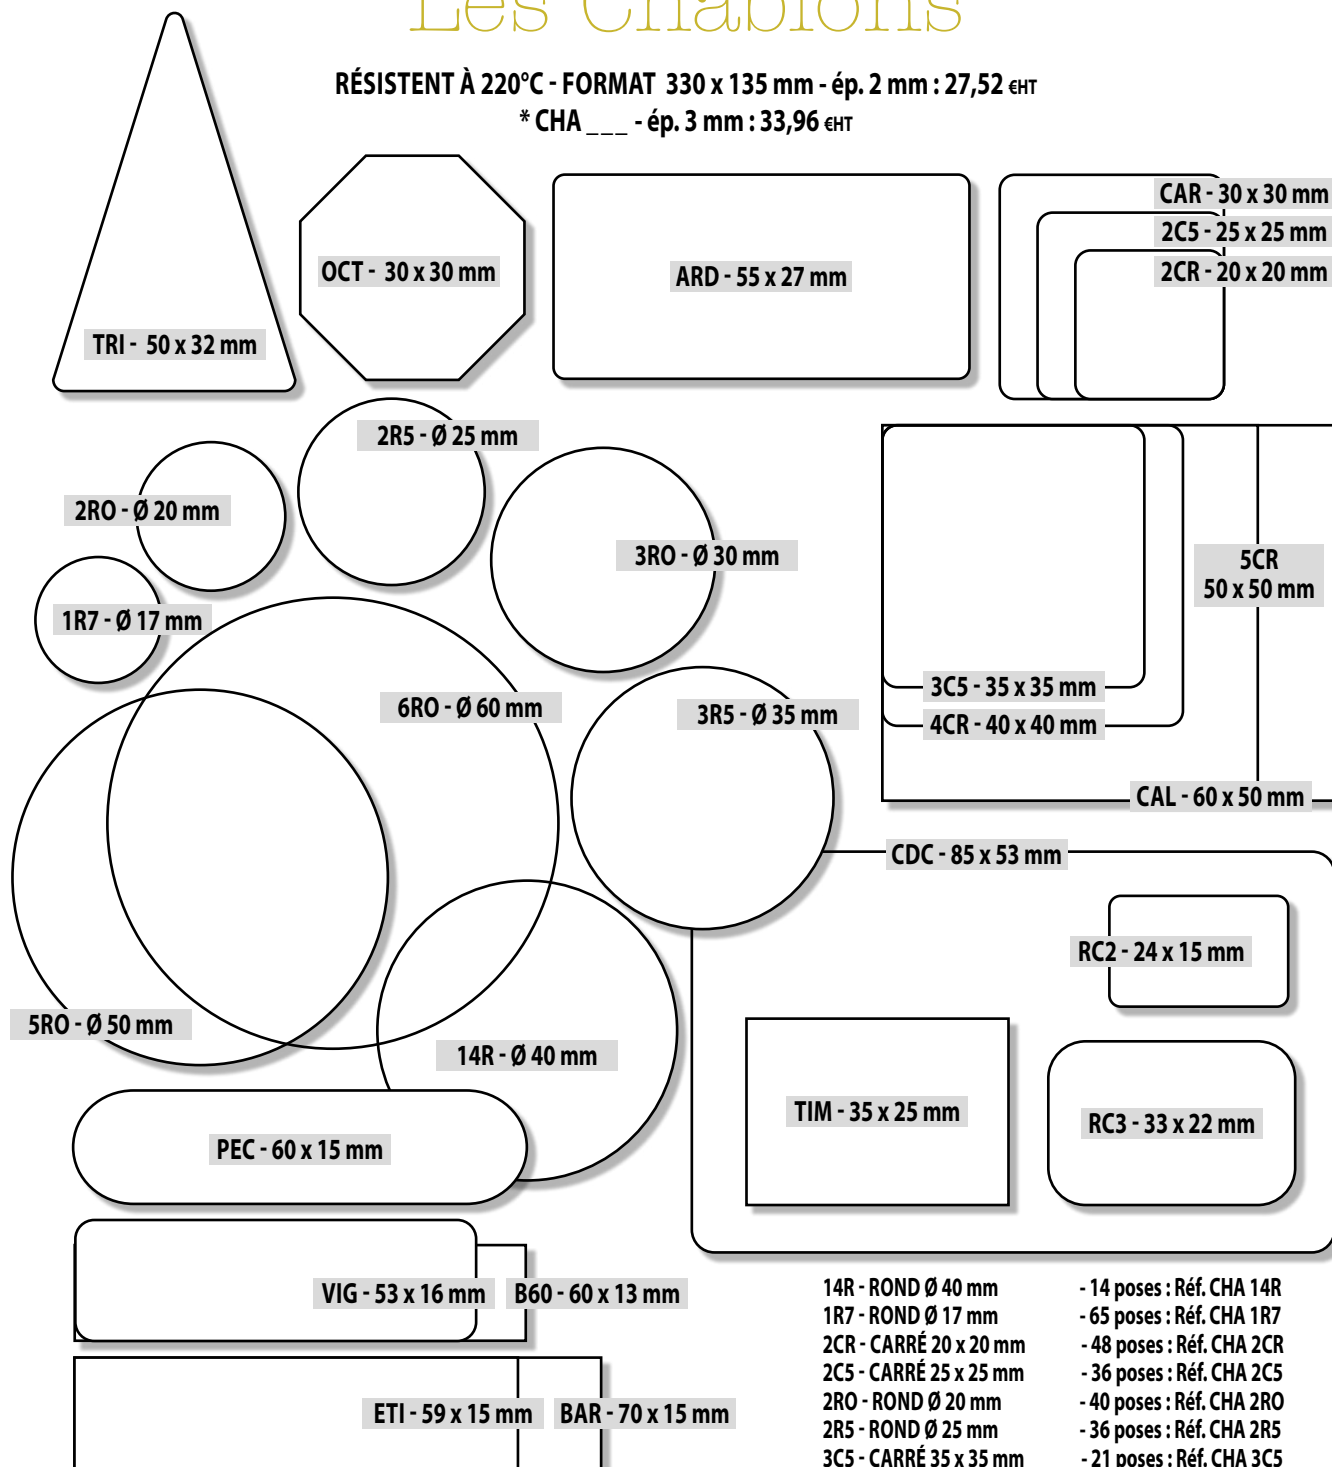

Les Chablons

RÉSISTANT À 220°C - FORMAT 330 x 135 mm - ép. 2 mm : 27,52 €HT

* CHA ___ - ép. 3 mm : 33,96 €HT