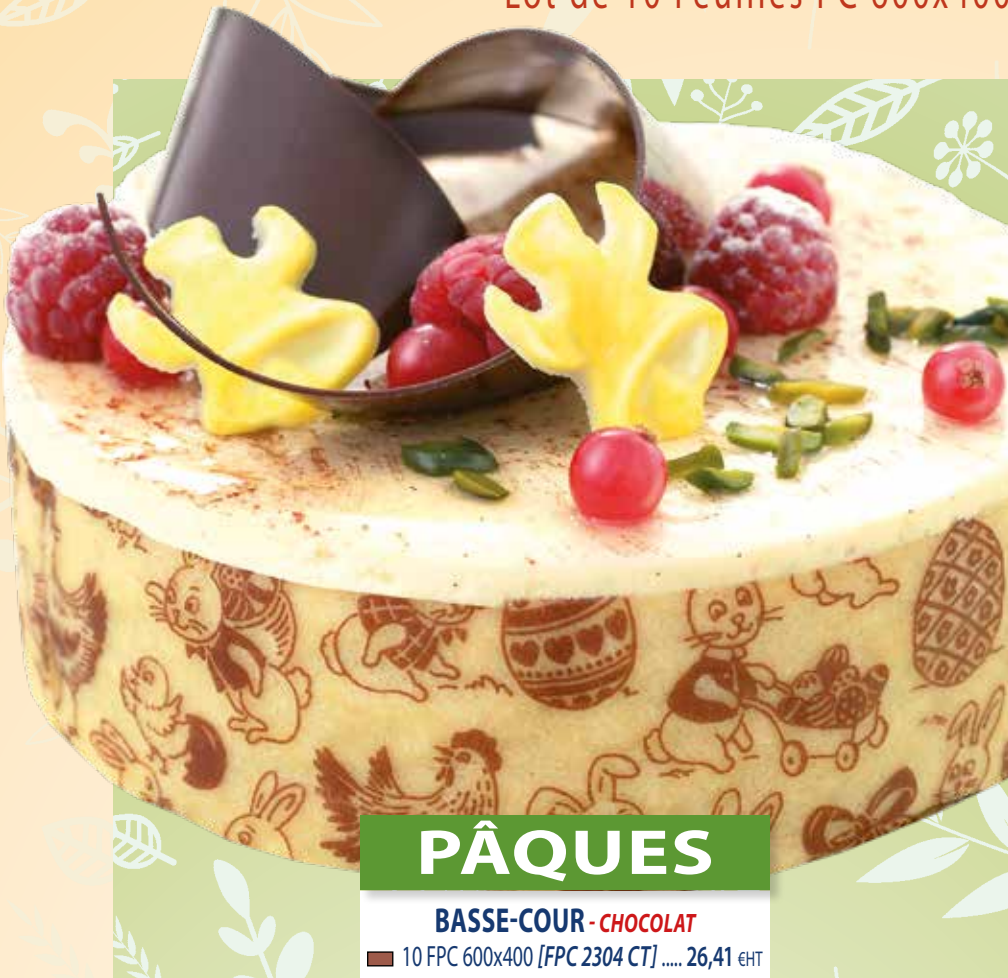

Les Transferts Joconde

Lot de 10 Feuilles PC 600x400 mm

PÂQUES

BASSE-COUR - CHOCOLAT

10 FPC 600x400 mm [FPC 2304 CT] ..... 26,41 €HT