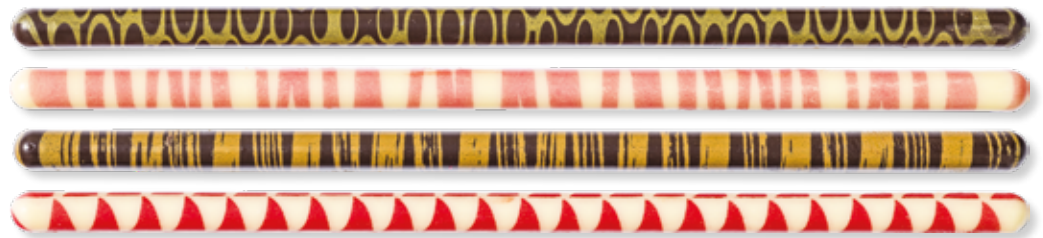

*JE NE SUIS PAS accro AU CHOCOLAT,
C'EST LE CHOCOLAT qui est accro à MOI*

STICKS MIX8

LONGUEUR 135 MM - Ø ENV. 5 MM

- 48 COULEUR LAIT - IMPR.LAIT+POURPRE
 - 48 CHOC.BLANC - IMPR.ORANGE+VERT CLAIR
 - 48 COULEUR LAIT - IMPR.OR
 - 48 CHOC.BLANC - IMPR.RUBIS SCINTILLANT
- ☞ 192 Sticks [STI MIX8] 39,95 €HT

PLAQUES POUR FAIRE 192 STICKS SOI-MÊME :

- ☐ 4 Plaques [PVCS MIX8] 25,19 €HT

STICKS MIX6

LONGUEUR 135 MM - Ø ENV. 5 MM

- 48 CHOC.NOIR - IMPR.OR
 - 48 CHOC.BLANC - IMPR.ROSE
 - 48 CHOC.NOIR - IMPR.LAIT
 - 48 CHOC.BLANC - IMPR.ROSE FONCÉ
- ☞ 192 Sticks [STI MIX6] 39,95 €HT

PLAQUES POUR FAIRE 192 STICKS SOI-MÊME :

- ☐ 4 Plaques [PVCS MIX6] 25,19 €HT

STICKS MIX5

LONGUEUR 135 MM - Ø ENV. 5 MM

- 48 CHOC.BLANC - IMPR.ROUGE
 - 48 CHOC.NOIR - IMPR.RUBIS SCINT.
 - 48 CHOC.BLANC - IMPR.ORANGE
 - 48 CHOC.NOIR - IMPR.VERT+ORANGE SCINT.
- ☞ 192 Sticks [STI MIX5] 39,95 €HT