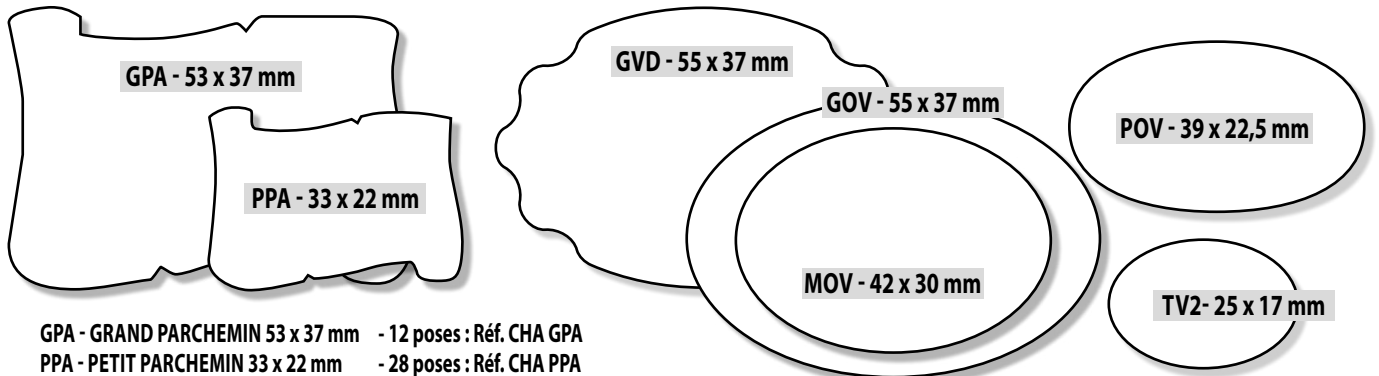

- *EVA - EMBOUT VAGUE 90 x 77 mm - 4 poses : Réf. CHA EVA
- *EPO - EMBOUT POINTE 85 x 90 mm - 4 poses : Réf. CHA EPO
- *G2B - EMBOUT DE BÛCHE 2 - 80 x 70 mm - 4 poses : Réf. CHA G2B

- GPA - GRAND PARCHEMIN 53 x 37 mm - 12 poses : Réf. CHA GPA
- PPA - PETIT PARCHEMIN 33 x 22 mm - 28 poses : Réf. CHA PPA