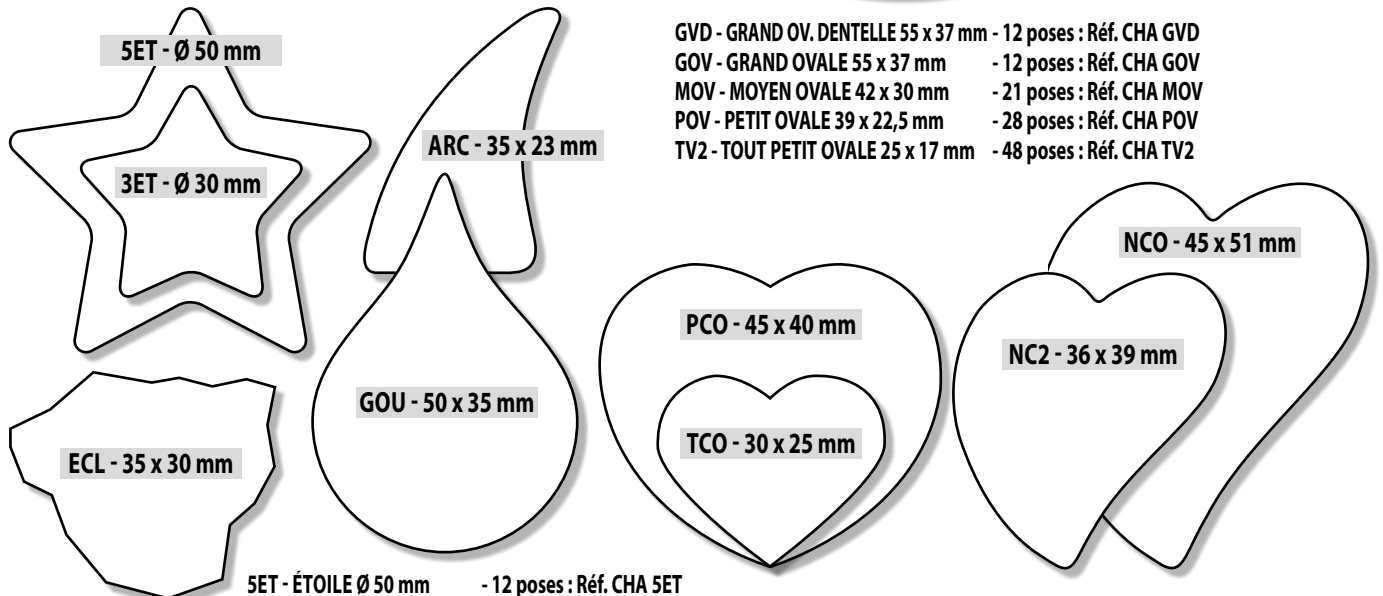

- 5ET - ÉTOILE Ø 50 mm - 12 poses : Réf. CHA 5ET
- 3ET - ÉTOILE Ø 30 mm - 40 poses : Réf. CHA 3ET
- ARC - ARC 35 x 23 mm - 27 poses : Réf. CHA ARC
- ECL - ECLAT 35 x 30 mm - 18 poses : Réf. CHA ECL
- GOU - GOUTTE 50 x 35 mm - 18 poses : Réf. CHA GOU

- PCO - PETIT CŒUR - 45 x 40 mm - 12 poses : Réf. CHA PCO
- TCO - TOUT PETIT CŒUR - 30 x 25 - 24 poses : Réf. CHA TCO
- NC2 - NEW CŒUR 2 - 36 x 39 mm - 21 poses : Réf. CHA NC2
- NCO - NEW CŒUR - 45 x 51 mm - 12 poses : Réf. CHA NCO