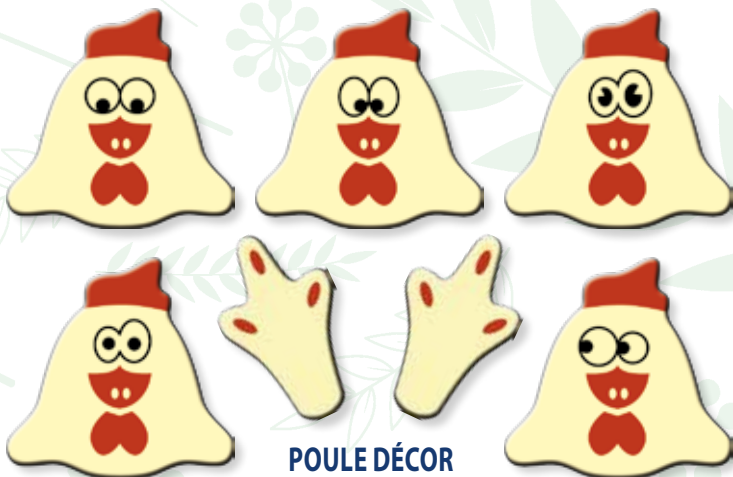

POULE DÉCOR

TÊTE 30x29 MM / PATTE 16x26 MM
IMPR. ROUGE+NOIR - 5 DÉCORS YEUX DIFF.

- ☑ chablon 15 décors [CHA PO2] ..... 27,52 €HT
- ☐ 10 FPE 320x125 [FPE 2196 C2] ..... 9,86 €HT
- ☞ 75 Poules choc. Blanc [PO2 2196 C2B] ..... 30,55 €HT