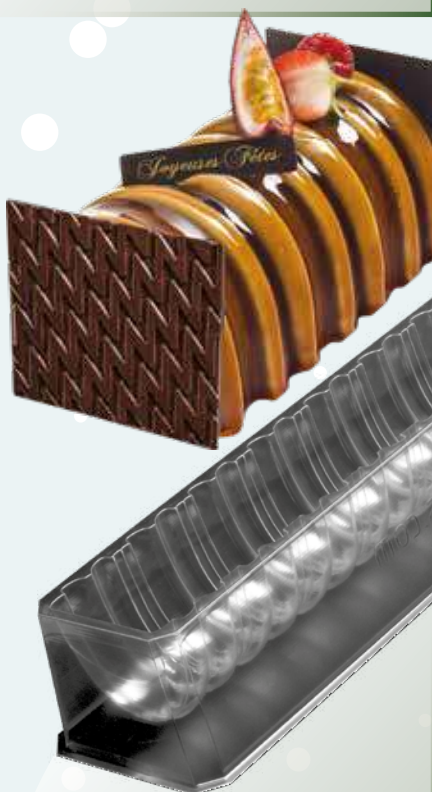

MOULE BÛCHE

LONG: 50 - H: 7 - LARG: 8 CM
PETG TRANSPARENT 1,5 MM

LOT DE 2 MOULES [2M BUCHE1] 23,48 €HT

MOULE BÛCHE VAGUE

LONG: 50 CM - H: 7 CM - LARG: 8 CM
PETG TRANSPARENT 1,5 MM

LOT DE 2 MOULES [2M BUCHE12] 23,48 €HT

MOULES

Les Moules Bûches

- suggestions de présentation -

MOULE BÛCHE PANIER

LONG: 50 CM - H: 7 CM - LARG: 8 CM
 PETG TRANSPARENT 1,5 MM
 LOT DE 2 MOULES [2M BUCHE14] 23,48 €HT

MOULE BÛCHE 4 / 5

H: 6,5 - LARG: 8,5 CM
 PETG TRANSPARENT 1,5 MM
 LOT DE 2 MOULES
 - Longueur 50 cm [2M BUCHE4] 23,48 €HT
 - Longueur 56 cm [2M BUCHE5] 25,80 €HT

MOULE BÛCHE 8

LONG: 51 CM - H: 6,5 CM - LARG: 8 CM
 PETG TRANSPARENT 1,5 MM
 LOT DE 2 MOULES [2M BUCHE8] 23,48 €HT

MOULE BÛCHE MACARONS

LONG: 56 - H: 7 - LARG: 9 CM
 PETG TRANSPARENT 1,5 MM
 LOT DE 2 MOULES [2M BUCHE7] 25,80 €HT